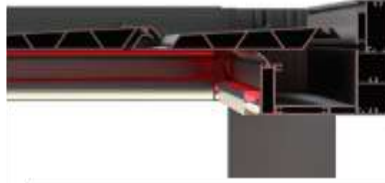

LED BEYAZI

GÜN IŞIĞI

**RENKLİ IŞIK SEÇENEKLİ – GİZLİ MONTAJ LED
ŞERİT SİSTEM**

MONTAJ SEÇENEKLERİ

**TEKLİ SİSTEM MONTAJI
(KENDİ AYAKLARI ÜZERİNDE)**

**ÇOKLU SİSTEM MONTAJI
(KENDİ AYAKLARI ÜZERİNDE)**

**ÇOKLU SİSTEM MONTAJI
(KENDİ AYAKLARI ÜZERİNDE)**