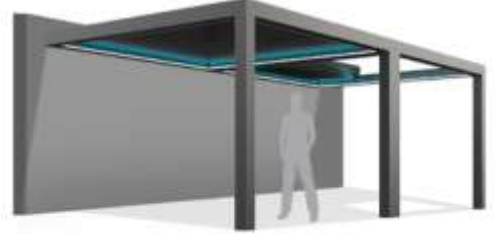

**ÇOKLU SİSTEM MONTAJI
(DUVARA MONTE EDİLMİŞ)**