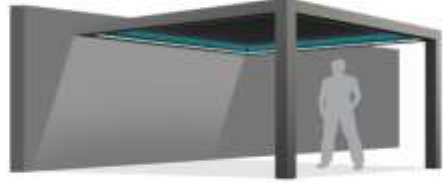

**TEKLİ SİSTEM MONTAJI
(DUVARA MONTE EDİLMİŞ)**