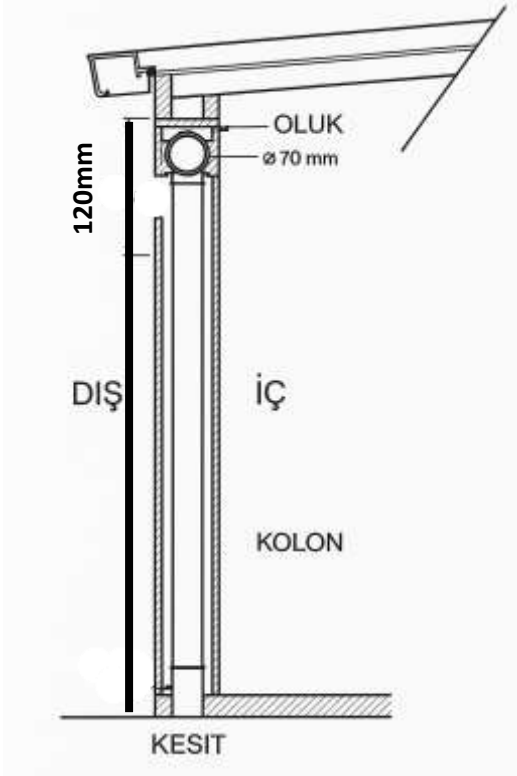

**MS
GÜNEŞ**
PERGOLA SİSTEMLERİ

OLUK: 120mm
KOLON: 80x95 mm

VERTEX 95 & EVA

OLUK: 160mm
KOLON: 100x130 mm

VERTEX 130 & LT/XL MODERLERİ

OLUK: 160mm
KOLON: 160x160 mm

VERTEX 150 & PRIVÉE