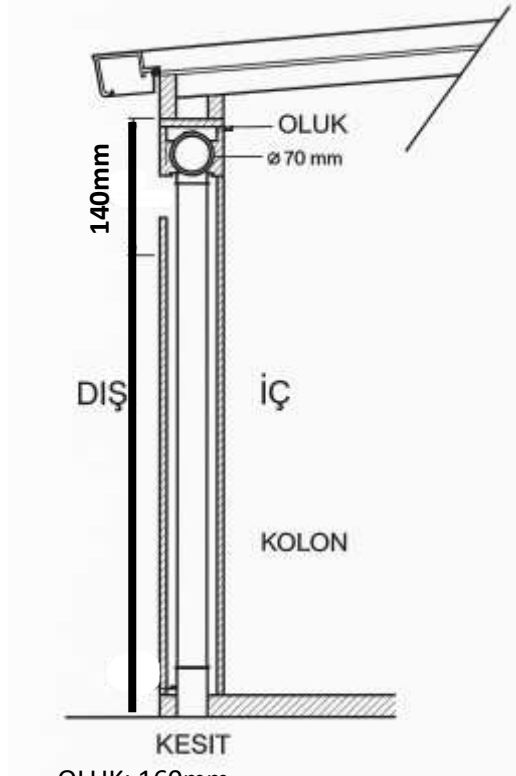

**MS
GÜNEŞ**
PERGOLA SİSTEMLERİ

OLUK: 120mm
KOLON: 80x95 mm

VERTEX 95 & EVA

OLUK: 160mm
KOLON: 100x130 mm

VERTEX 130 & LT/XL MODERLERİ

OLUK: 160mm
KOLON: 160x160 mm

VERTEX 150 & PRIVÉE