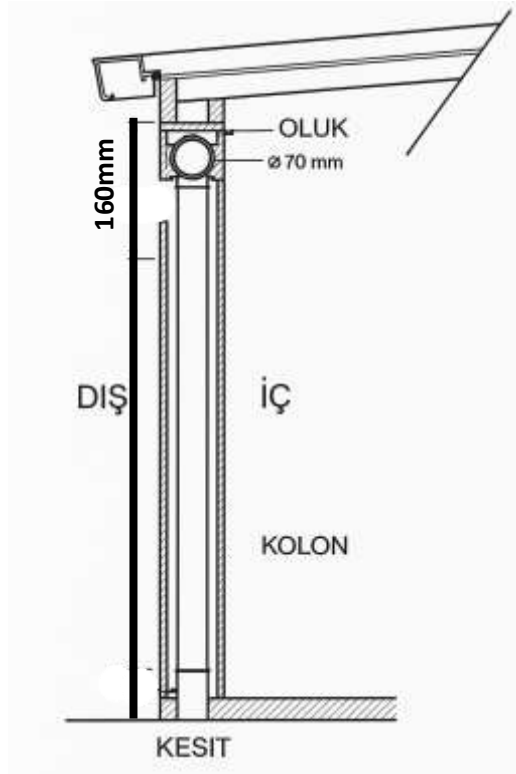

**MS
GÜNEŞ**
PERGOLA SİSTEMLERİ

OLUK: 120mm
KOLON: 80x95 mm

VERTEX 95 & EVA

OLUK: 160mm
KOLON: 100x130 mm

VERTEX 130 & LT/XL MODERLERİ

OLUK: 160mm
KOLON: 160x160 mm

VERTEX 150 & PRIVÉE